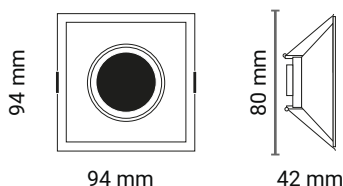

Porta Faretto

Incasso

Corpo ▶ PC

Tipo ▶ Orientabile

BIANCO

Elementi esteticamente belli ed eleganti, i porta faretto sono una soluzione di design sempre più apprezzata per la creazione di punti luce in ambienti interni ed esterni.

Caratteristiche generali	
Codice articolo	IPADQ4
Indice di protezione	IP20
Adattatore	GU10
Orientabile	Sì

Altre caratteristiche	
Garanzia	2 anni

Caratteristiche tecniche	
Foro	80 mm
Classe	II